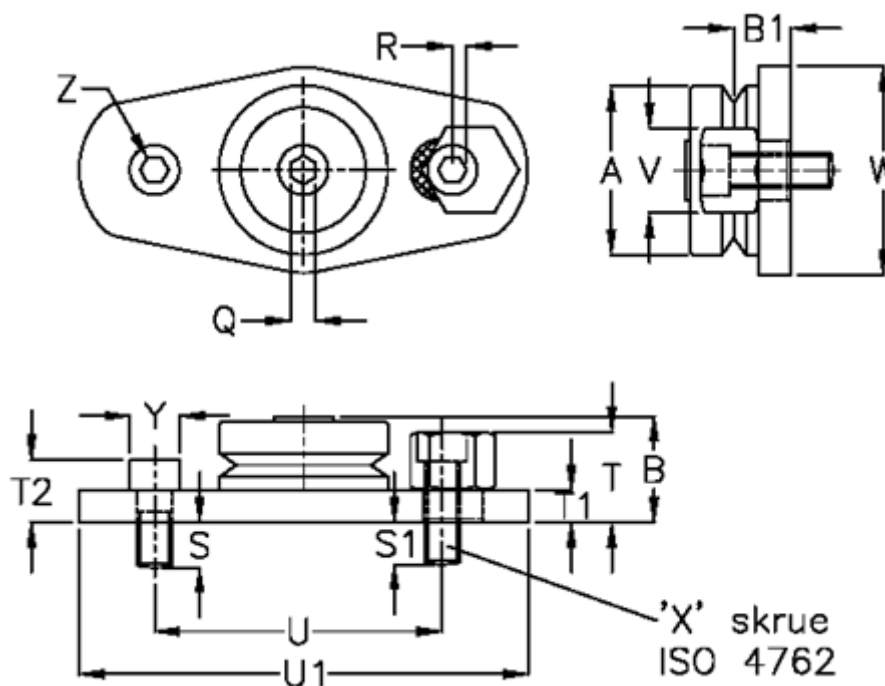

Varenummer: 057153303402  
 Beskrivelse: HEPCO GV3 leje BHJ 34 E  
 Standart til blindhuls montering

## Mål

a = 34.0	T1 = 6.50	Y = 10.0
B = 21.3	T2 = 12.50	Z = 14
B1 = 11.50	U = 60.0	
Q = 4.0	U1 = 90.5	
R = 2.0	V = 17	
S = 9.50	vægt kg/1000 = 0	
S1 = 8.5	W = 42.0	
T = 17.5	X = M6	